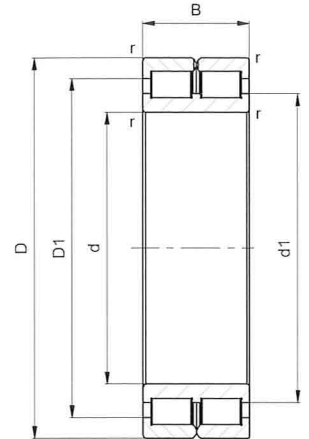

idc

Series
NNC 48xx.V

description	weight [kg]	measures [mm]						load ratings		fatigue limit load	limiting speed
		d	D	B	r min.	d ₁ ca.	D ₁ ca.	dyn. C _r [kN]	stat. C _{0r} [kN]	C _{0r} [kN]	n _G [min ⁻¹]
NNC4830V	2,9	150	190	40	1,1	165	174	234	575	58	1910
NNC4832V	3,1	160	200	40	1,1	176,5	185,5	243	616	61	1800
NNC4834V	4,1	170	215	45	1,1	186,5	197	265	651	64	1680
NNC4836V	4,3	180	225	45	1,1	196	206,5	272	685	67	1600
NNC4838V	5,7	190	240	50	1,5	208,5	220,5	314	784	77	1510
NNC4840V	5,9	200	250	50	1,5	219	231	322	825	80	1440
NNC4844V	6,4	220	270	50	1,5	240	252	338	906	85	1320
NNC4848V	10	240	300	60	2	260	277	506	1310	124	1200
NNC4852V	11	260	320	60	2	282	299	529	1430	132	1120
NNC4856V	16	280	350	69	2	307,5	326,5	691	1890	173	1030
NNC4860V	23	300	380	80	2,1	328	350	810	2170	196	950
NNC4864V	24	320	400	80	2,1	351	373	840	2330	207	900
NNC4868V	25,5	340	420	80	2,1	368,5	390,5	861	2450	215	850
NNC4872V	27	360	440	80	2,1	391,5	413,5	889	2600	225	810
NNC4876V	46	380	480	100	2,1	419,5	447,5	1300	3660	315	750
NNC4880V	48	400	500	100	2,1	434	462	1330	3790	325	720
NNC4884V	50	420	520	100	2,1	456	484	1360	3990	315	690
NNC4888V	52	440	540	100	2,1	478	506	1400	4180	320	660
NNC4892V	76	460	580	118	3	504	534	1570	4680	330	630
NNC4896V	79	480	600	118	3	528	558	1610	4900	350	600
NNC48/500V	82	500	620	118	3	544	574	1640	5060	380	580
NNC48/530V	86	530	650	118	3	576	606	1690	5360	390	550