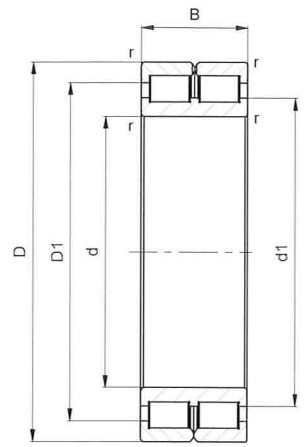

idc

Series
NNC 49xx.V

description	weight [kg]	measures [mm]						load ratings		fatigue limit load	limiting speed
		d	D	B	r min.	d _i ca.	D ₁ ca.	dyn. C _r [kN]	stat. C _{0r} [kN]	C _{0r} [kN]	n ₆ [min ⁻¹]
NNC4912V	0,49	60	85	25	1	70	76	75	133	15,7	4450
NNC4914V	0,78	70	100	30	1	81,5	89	107	198	23,5	3800
NNC4916V	0,88	80	110	30	1	90,5	98	113	220	26	3400
NNC4918V	1,4	90	125	35	1,1	103	112	152	307	36	3000
NNC4920V	2	100	140	40	1,1	116	126	194	400	45	2700
NNC4922V	2,2	110	150	40	1,1	124,5	134,5	202	431	47	2490
NNC4924V	3	120	165	45	1,1	138,5	149,5	226	479	52	2270
NNC4926V	4	130	180	50	1,5	149	161	262	554	60	2090
NNC4928V	4,2	140	190	50	1,5	159,5	171,5	272	595	63	1960
NNC4930V	6,7	150	210	60	2	171,5	186,5	389	858	87	1800
NNC4932V	7	160	220	60	2	183,5	199	404	922	92	1710
NNC4934V	7,4	170	230	60	2	192	207,5	414	965	95	1620
NNC4936V	10,8	180	250	69	2	205,5	224,5	557	1240	126	1510
NNC4938V	11,2	190	260	69	2	215,5	234,5	572	1310	132	1440
NNC4940V	15,8	200	280	80	2,1	231	253	671	1510	153	1350
NNC4944V	17,2	220	300	80	2,1	248	270	697	1630	160	1250
NNC4948V	18,5	240	320	80	2,1	271	293	731	1780	171	1160
NNC4952V	32	260	360	100	2,1	295	323	1080	2540	243	1050
NNC4956V	34	280	380	100	2,1	317	345	1120	2740	255	980
NNC4960V	53	300	420	118	3	343,5	379,5	1560	3660	350	900
NNC4964V	56	320	440	118	3	362	398	1610	3860	365	850
NNC4968V	59	340	460	118	3	380,5	416,5	1650	4070	380	810
NNC4972V	62	360	480	118	3	399	435	1700	4270	395	770
NNC4976V	92,5	380	520	140	4	430	470	2210	5750	505	720
NNC4980V	96,5	400	540	140	4	450,5	490,5	2270	6030	525	690
NNC4984V	99,5	420	560	140	4	471	511	2330	6310	550	660
NNC4988V	137	440	600	160	4	500	548	2980	7540	565	630
NNC4992V	140	460	620	160	4	513	561	3020	7740	575	600
NNC4996V	165	480	650	170	5	538,5	589	3310	8560	710	570
NNC49/500V	175	500	670	170	5	565,5	616	3400	9000	745	550
NNC49/530V	200	530	710	180	5	589	646	3820	9910	810	520